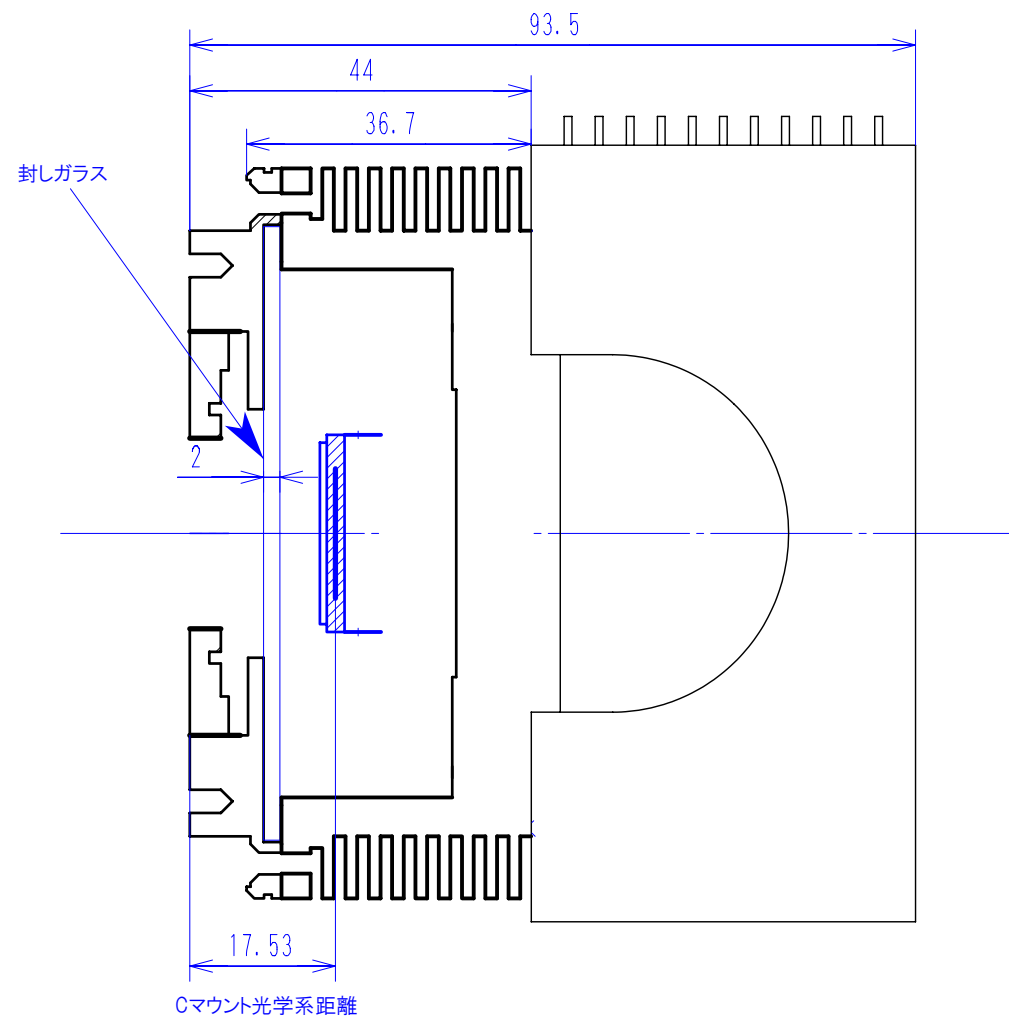

パネルの形状及びコネクタの配置はシリーズにより異なります。この図はBU-50シリーズののですが、カメラの外観寸法は同じです。

外觀寸法図

CS-70シリーズ	CS-700シリーズ
<ul style="list-style-type: none"> ● CS-71M/C ● CS-73M/C ● CS-76UV 	<ul style="list-style-type: none"> ● CS-700M/C ● CS-701IGA