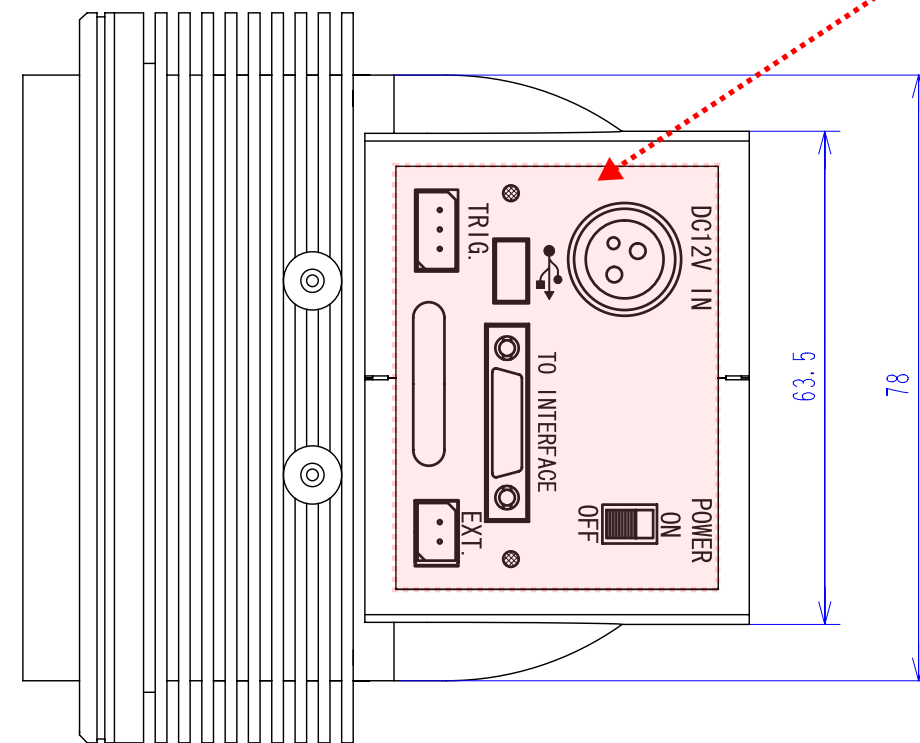

パネルの形状及びコネクタの配置はシリーズにより異なります。この図はBU-50シリーズののですが、カメラの外観寸法は同じです。

外觀寸法図

CS-70シリーズ	CS-700シリーズ
<ul style="list-style-type: none"> ● CS-71M/C ● CS-73M/C ● CS-76UV 	<ul style="list-style-type: none"> ● CS-700M/C ● CS-701IGA