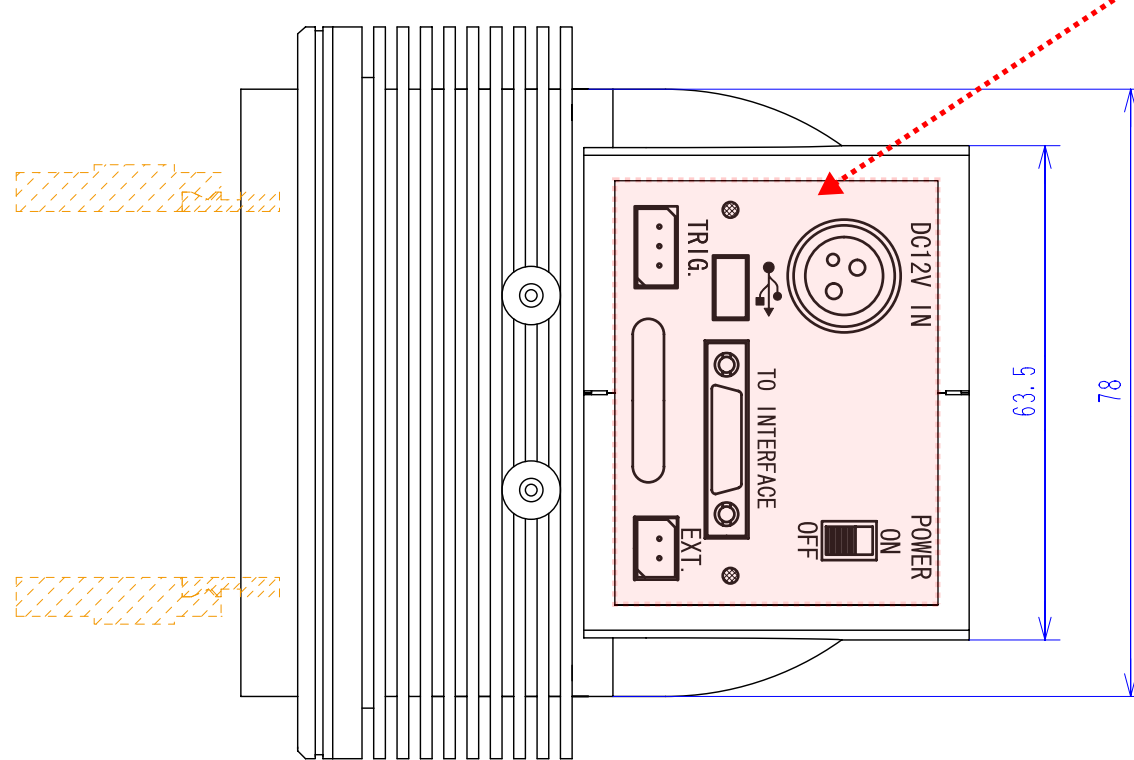

パネルの形状及びコネクタの配置はシリーズにより異なります。この図はBU-50シリーズのですが、カメラの外観寸法は同じです。

Nikon Fマウント光学系距離

### 外觀寸法図

BU-50シリーズ	BH-50シリーズ
● BU-52LN/C	● BH-52L
● BU-53LN/C	● BH-53L
● BU-55LN/C	

CS-60シリーズ	
● CS-62M/C	