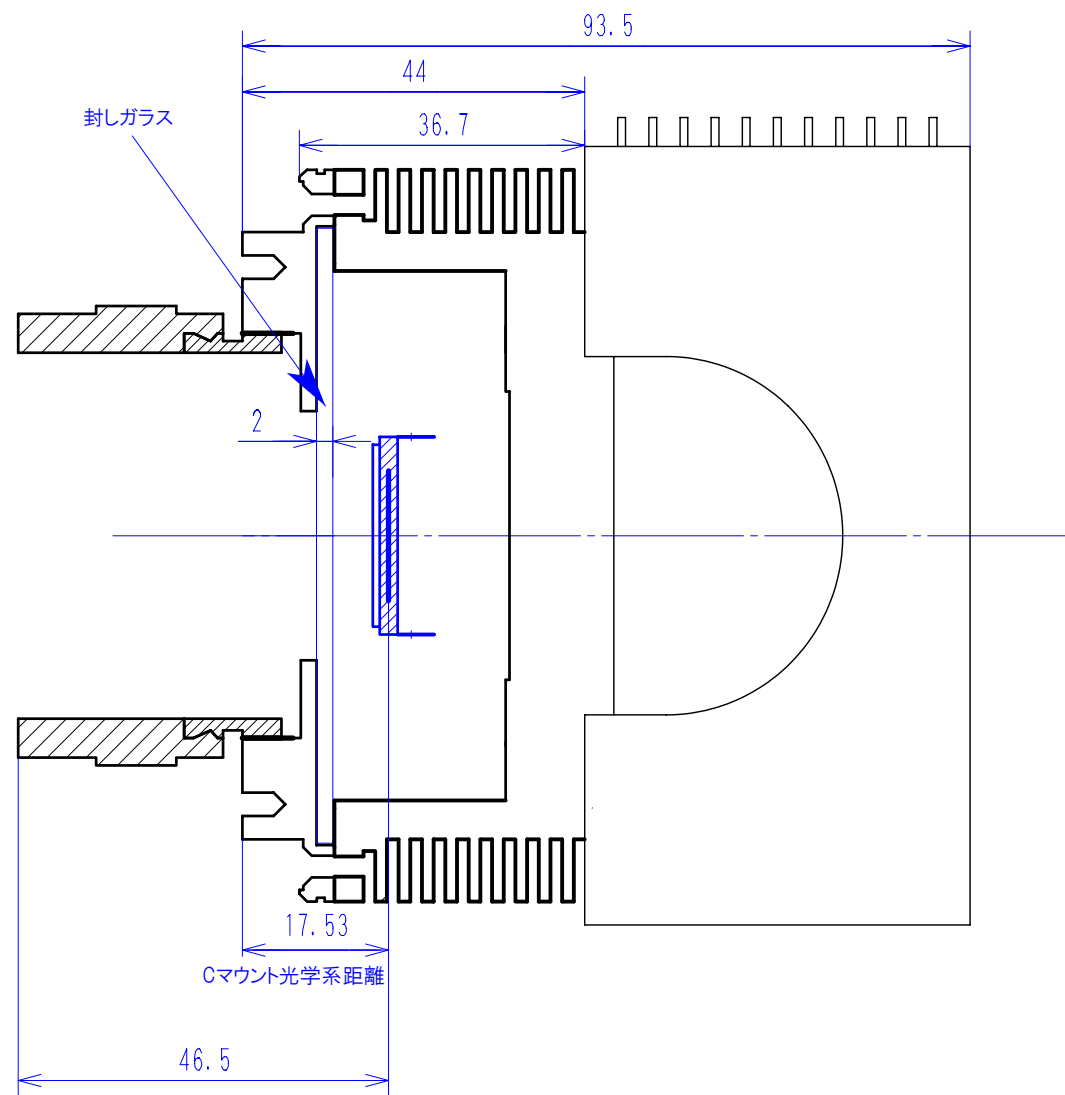

パネルの形状及びコネクタの配置はシリーズにより異なります。この図はBU-50シリーズのですが、カメラの外観寸法は同じです。

Nikon Fマウント光学系距離

### 外觀寸法図

BU-50シリーズ	BH-50シリーズ
● BU-52LN/C	● BH-52L
● BU-53LN/C	● BH-53L
● BU-55LN/C	

CS-60シリーズ	
● CS-62M/C	